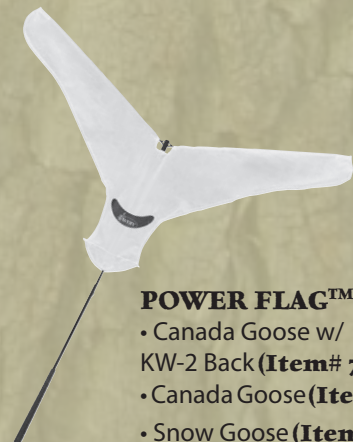

UNIVERSAL MOTION STAKES™

- (Item# 71190)

FFD ELITE™ FLOCKING KITS

- Black (Item# 71299)
- Tan (Item# 71298)

REALMOTION™ KITS AND STAKES

- 20" Field Stakes (Item# 71195)
- **COMBOS**
- RealMotion™ Kit 6-pk (Item# 71193)
- RealMotion™ Pro-Pack-24-pk (Item# 71194)