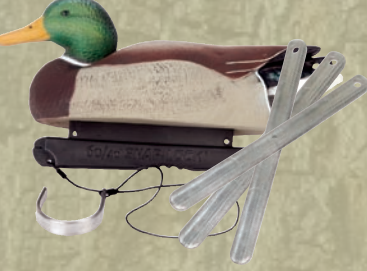

Decoy Accessories

STRAP-STYLE DECOY WEIGHTS

- 3oz-12ct (Item# 81003)
- 5oz-12ct (Item# 81005)
- 8oz-12ct (Item# 81008)